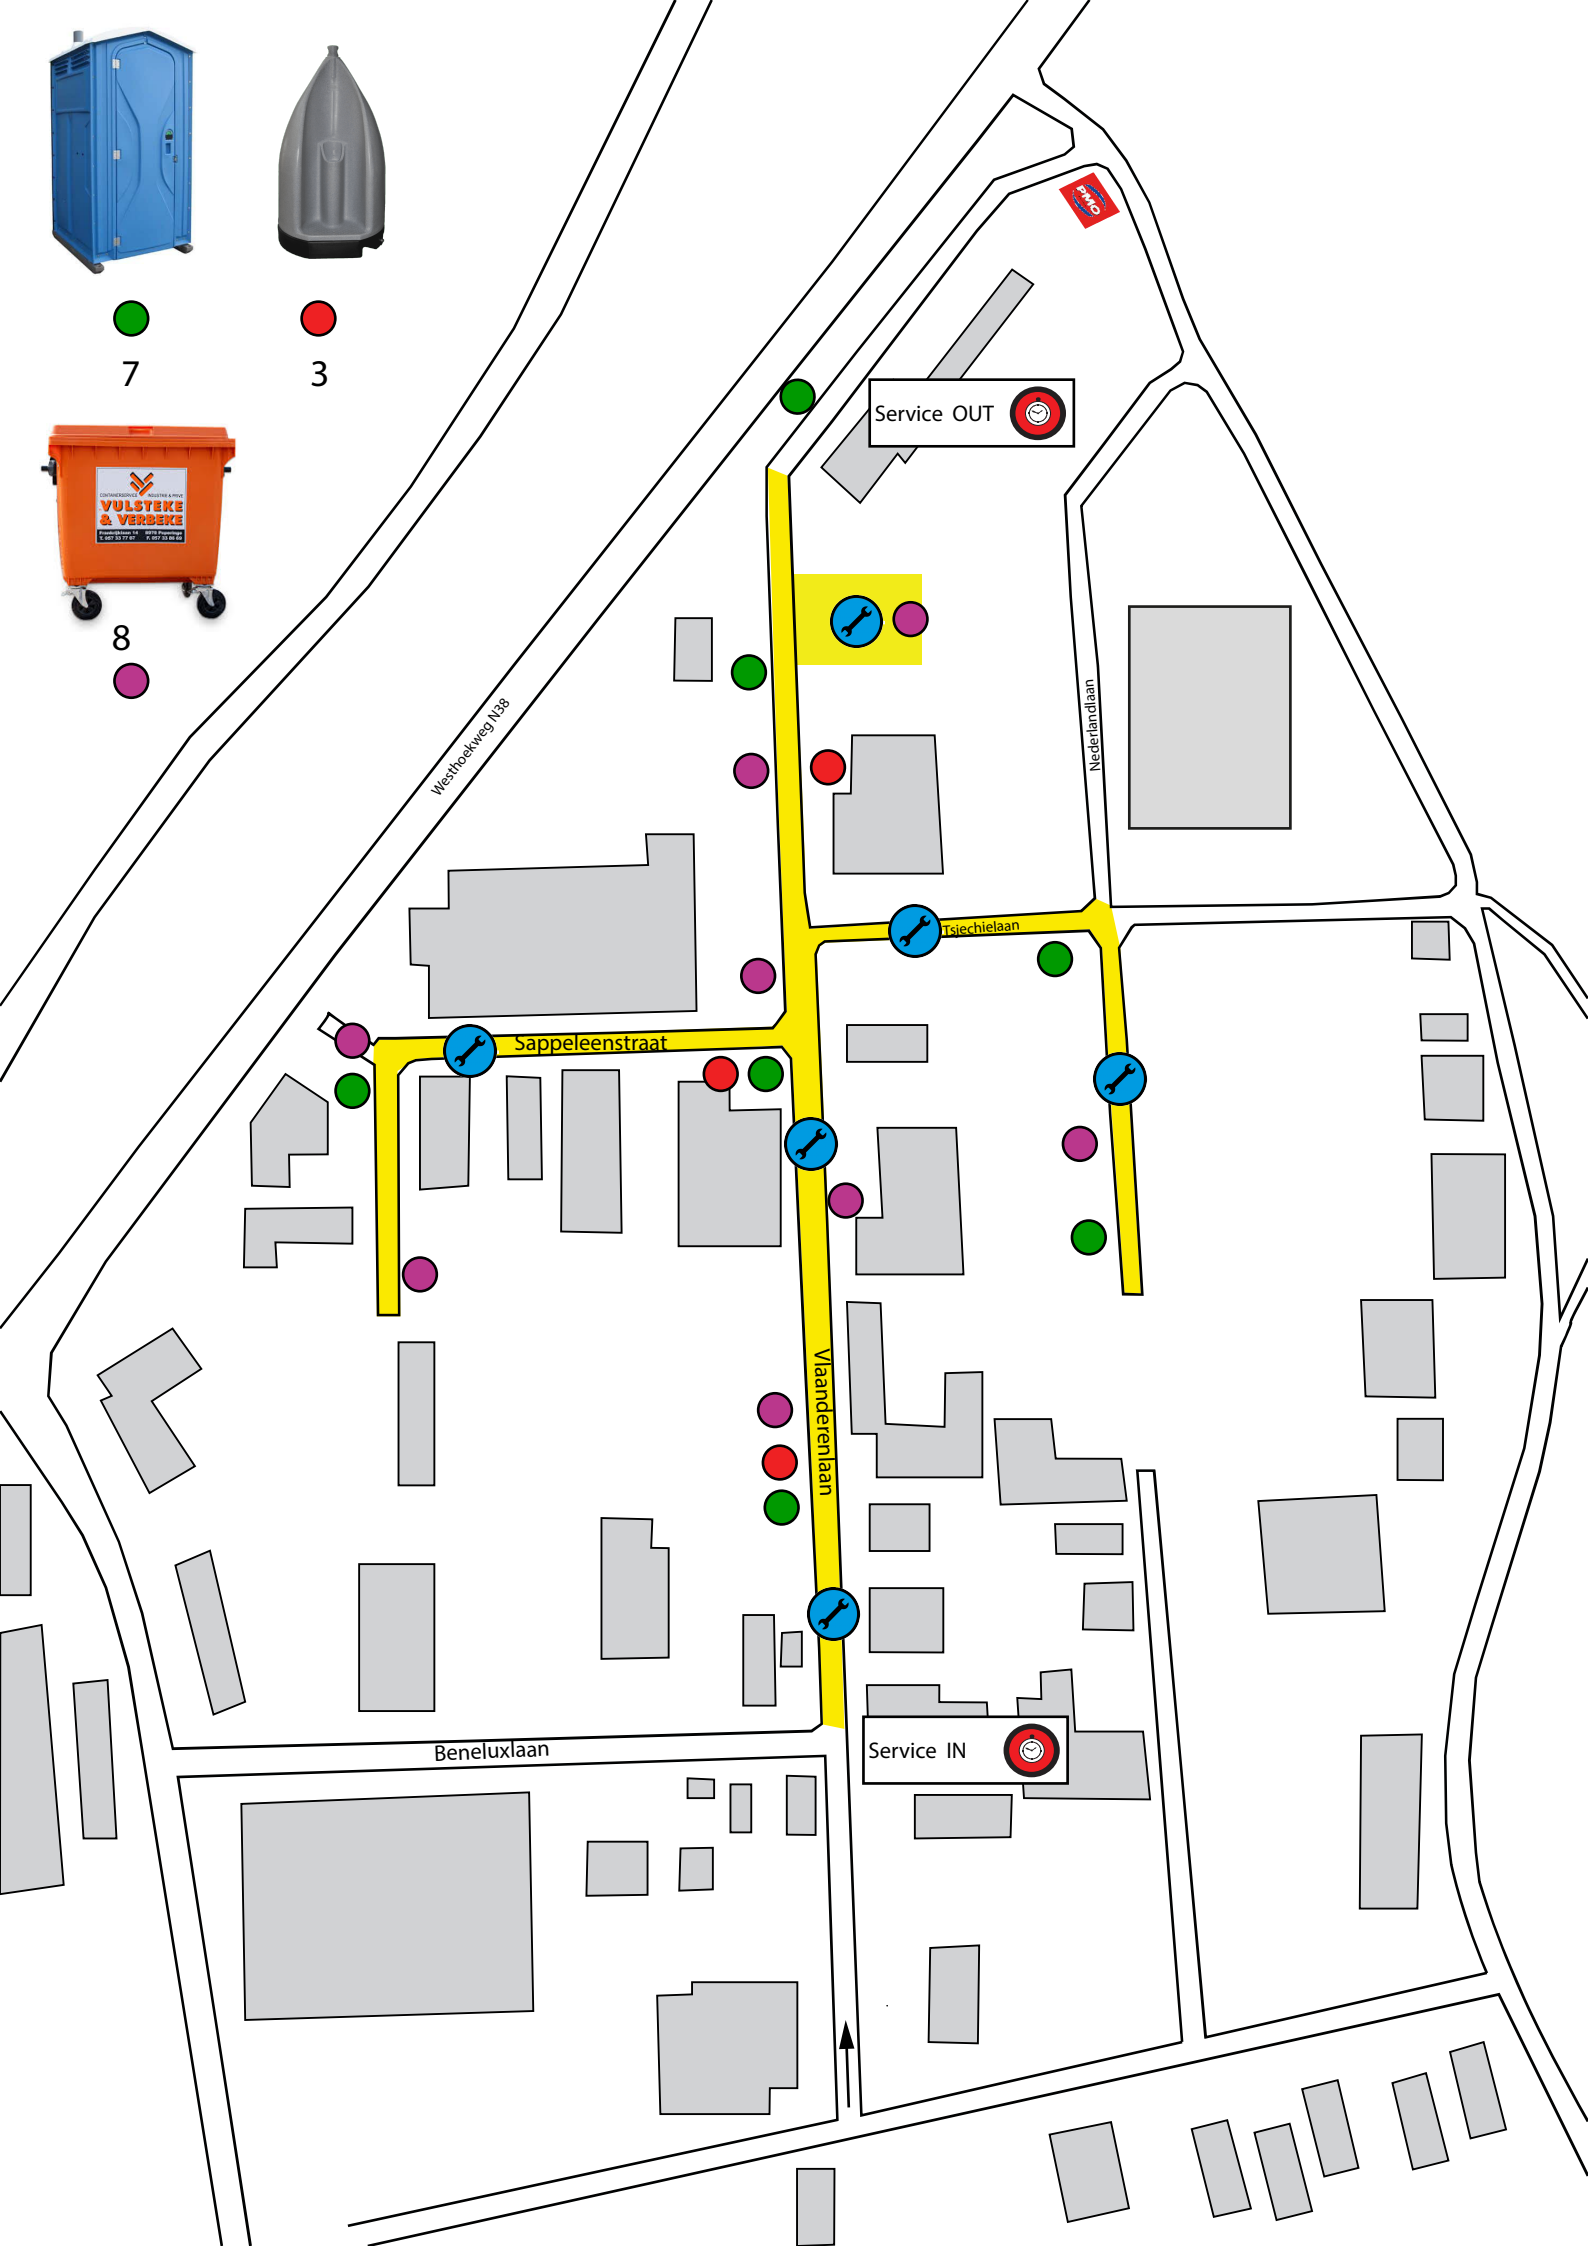

7

3

8

Service OUT

Service IN

Wesphokweg N38

Sappeleenstraat

Vaanderenlaan

Trijchielaan

Nederlandlaan

Beneluxlaan